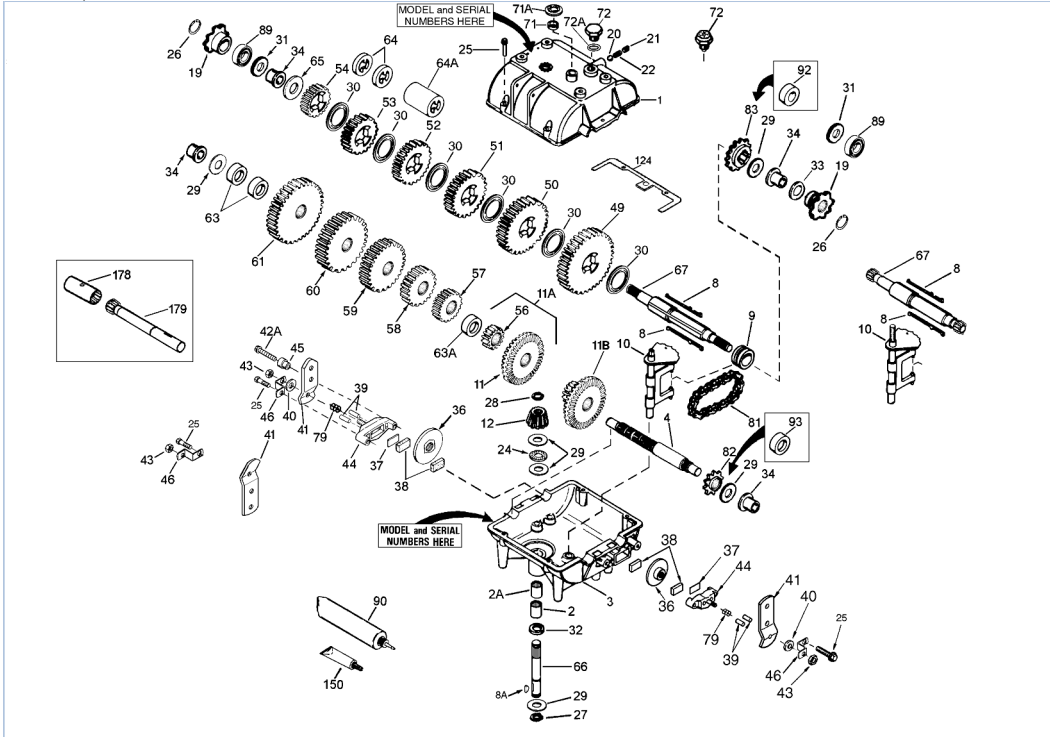

p700000.2 700-700-096 / Transmission

Part List

p700000.2 700-700-096 / Transmission

REF #	ITEM #	DESCRIPTION	QTY	REMARK
1	772083A	Cover Mach	1	
2	780086A	Needle Bearing	1	
2A	780086A	Needle Bearing	1	
3	770061A	Case Mach	1	
4	776134	Countershaft	1	
8	792089A	Shift Key	2	
9	784266	Shift Collar	1	
10	784267	Shift Rod & Fork Assembly	1	
11	778137A	Bevel Gear 42T	1	
12	778113A	Bevel Pinion (14T)	1	
19	786047	Sprocket 8T	1	
20	792077	Ball 5/16DIA	1	
21	792078	Screw, 3/8-16 x 3/8	1	
22	792079	Spring .310OD .625	1	
25	792073A	Screw, 1/4-20 x 1-1/4"	2	
25	792073A	Screw, 1/4-20 x 1.25	6	
26	792072	Retainer Ring	1	
27	792035	Retainer Ring	1	
28	788040	Retainer Ring	1	
29	780072	Washer .627ID .031W	5	
30	780108	Washer 1.127ID .032W	3	
32	792001	O-ring .607ID	1	
34	780105A	Flanged Bushing	4	
37	790007	Brake Pad Plate	1	
38	799021	Brake Pad (2)	2	
39	786026	Dowel Pin	2	
40	792076A	Washer 5/16" ID	1	
41	790013	Brake Lever	1	
43	792075	Locknut, 5/16-24	1	
44	790025	Brake Holder	1	
46	786086	Bracket	1	
49	778125	Spur Gear 35T	1	
50	778124A	Spur Gear 30T	1	
51	778123A	Spur Gear 25T	1	
52	778122A	Spur Gear 22T	1	
53	778121A	Spur Gear 20T	1	
56	778136	Spur Gear 15T	1	
57	778126A	Spur Gear 20T	1	
58	778127A	Spur Gear 25T	1	
59	778128A	Spur Gear 28T	1	
60	778129A	Spur Gear 30T	1	
65	780109	Washer .627ID .058W	1	
66	776135	Inputshaft	1	
67	776161	Shifter & Brake Shaft	1	
71	788069	Square Cut Ring .472ID	1	
72	792074	Plastic Plug	1	
81	786081	Roller Chain (No. 41 chain, 24 links)	1	
82	786082	Sprocket (9 teeth)	1	
83	786083	Sprocket (18 teeth)	1	
90	788067B	Grease Spec	1	
150	510334	Liquid Gasket Anaerobic	1	

Part List

Tecumseh-Head 700-700-096 / Complete Replacement.

REF #	ITEM #	DESCRIPTION	QTY	REMARK
1	794229C	Complete Replacement - Transmission	1	